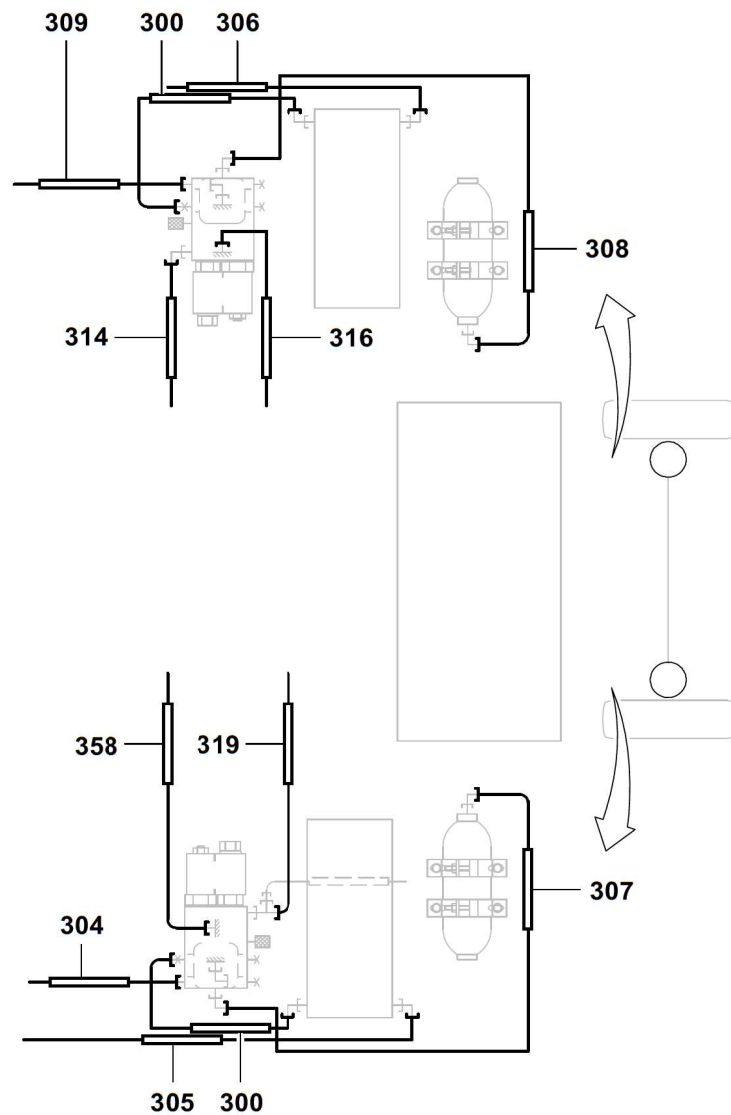

GROVE

SCHLAUCHLEITUNGEN FAHRGESTELL

HOSE ASSEMBLIES CHASSIS

BILDTADEL
PICTORIAL DISPLAY

06.21

4324189-ETL E

3/5

**GMK 3060-2
CAB 2020**

GROVE

SCHLAUCHLEITUNGEN FAHRGESTELL

HOSE ASSEMBLIES CHASSIS

BILDTADEL
PICTORIAL DISPLAY

06.21

4324189-ETL E

4/5

**GMK 3060-2
CAB 2020**

GROVE[®]

SCHLAUCHLEITUNGEN FAHRGESTELL

HOSE ASSEMBLIES CHASSIS

BILDTADEL
PICTORIAL DISPLAY

06.21

4324189-ETL E

5/5

**GMK 3060-2
CAB 2020**