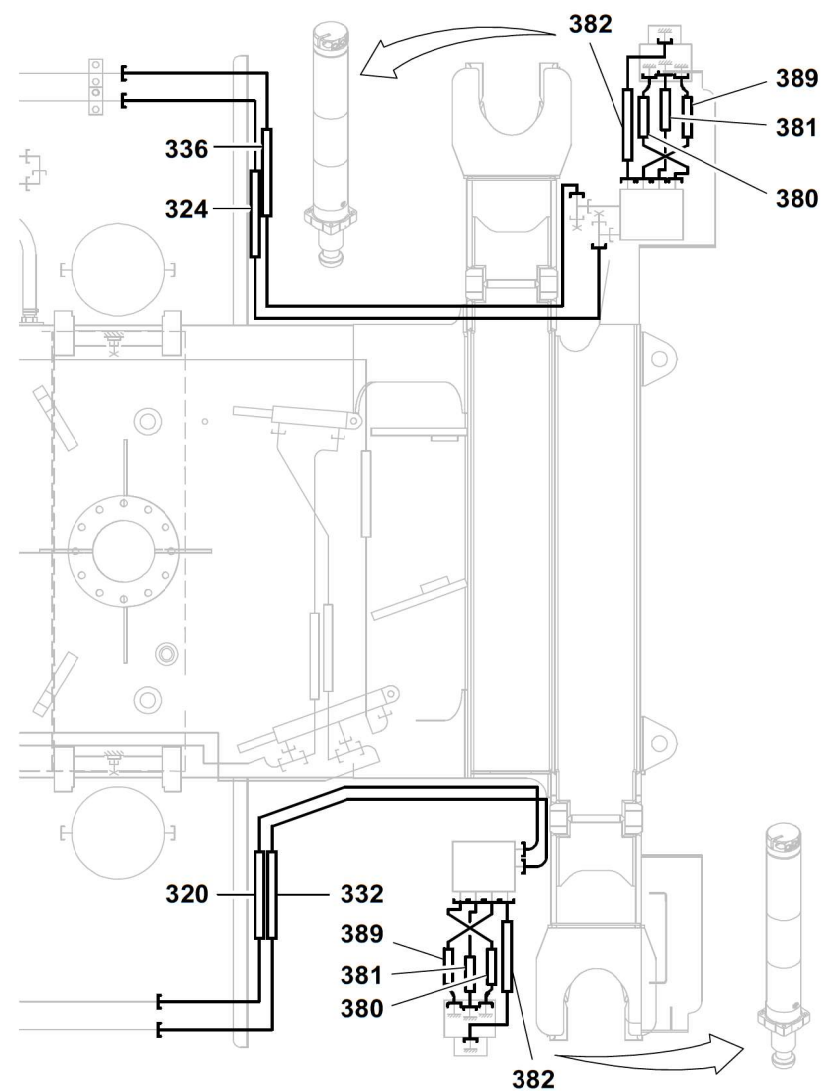

GROVE

SCHLAUCHLEITUNGEN FAHRGESTELL

HOSE ASSEMBLIES CHASSIS

BILDTADEL
PICTORIAL DISPLAY

06.21

4324189-ETL E

3/5

**GMK 3060-2
CAB 2020**

GROVE

SCHLAUCHLEITUNGEN FAHRGESTELL

HOSE ASSEMBLIES CHASSIS

BILDTADEL
PICTORIAL DISPLAY

06.21

4324189-ETL E

4/5

**GMK 3060-2
CAB 2020**

GROVE[®]

SCHLAUCHLEITUNGEN FAHRGESTELL

HOSE ASSEMBLIES CHASSIS

BILDTADEL
PICTORIAL DISPLAY

06.21

4324189-ETL E

5/5

**GMK 3060-2
CAB 2020**