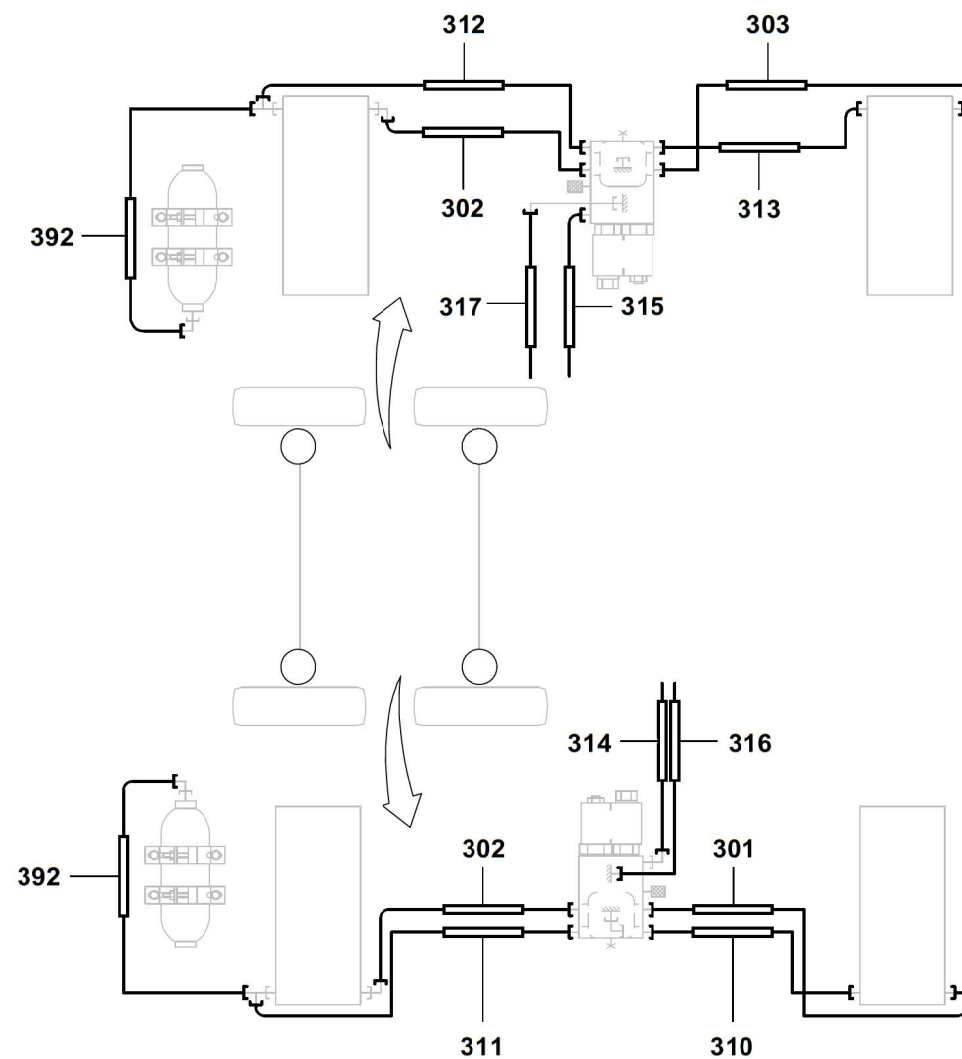

GROVE

SCHLAUCHLEITUNGEN FAHRGESTELL

HOSE ASSEMBLIES CHASSIS

BILDTADEL
PICTORIAL DISPLAY

06.21

4324189-ETL E

2/5

**GMK 3060-2
CAB 2020**

GROVE

SCHLAUCHLEITUNGEN FAHRGESTELL

HOSE ASSEMBLIES CHASSIS

BILDTADEL
PICTORIAL DISPLAY

06.21

4324189-ETL E

3/5

**GMK 3060-2
CAB 2020**

GROVE

SCHLAUCHLEITUNGEN FAHRGESTELL

HOSE ASSEMBLIES CHASSIS

BILDTADEL
PICTORIAL DISPLAY

06.21

4324189-ETL E

4/5

**GMK 3060-2
CAB 2020**

GROVE[®]

SCHLAUCHLEITUNGEN FAHRGESTELL

HOSE ASSEMBLIES CHASSIS

BILDTADEL
PICTORIAL DISPLAY

06.21

4324189-ETL E

5/5

**GMK 3060-2
CAB 2020**