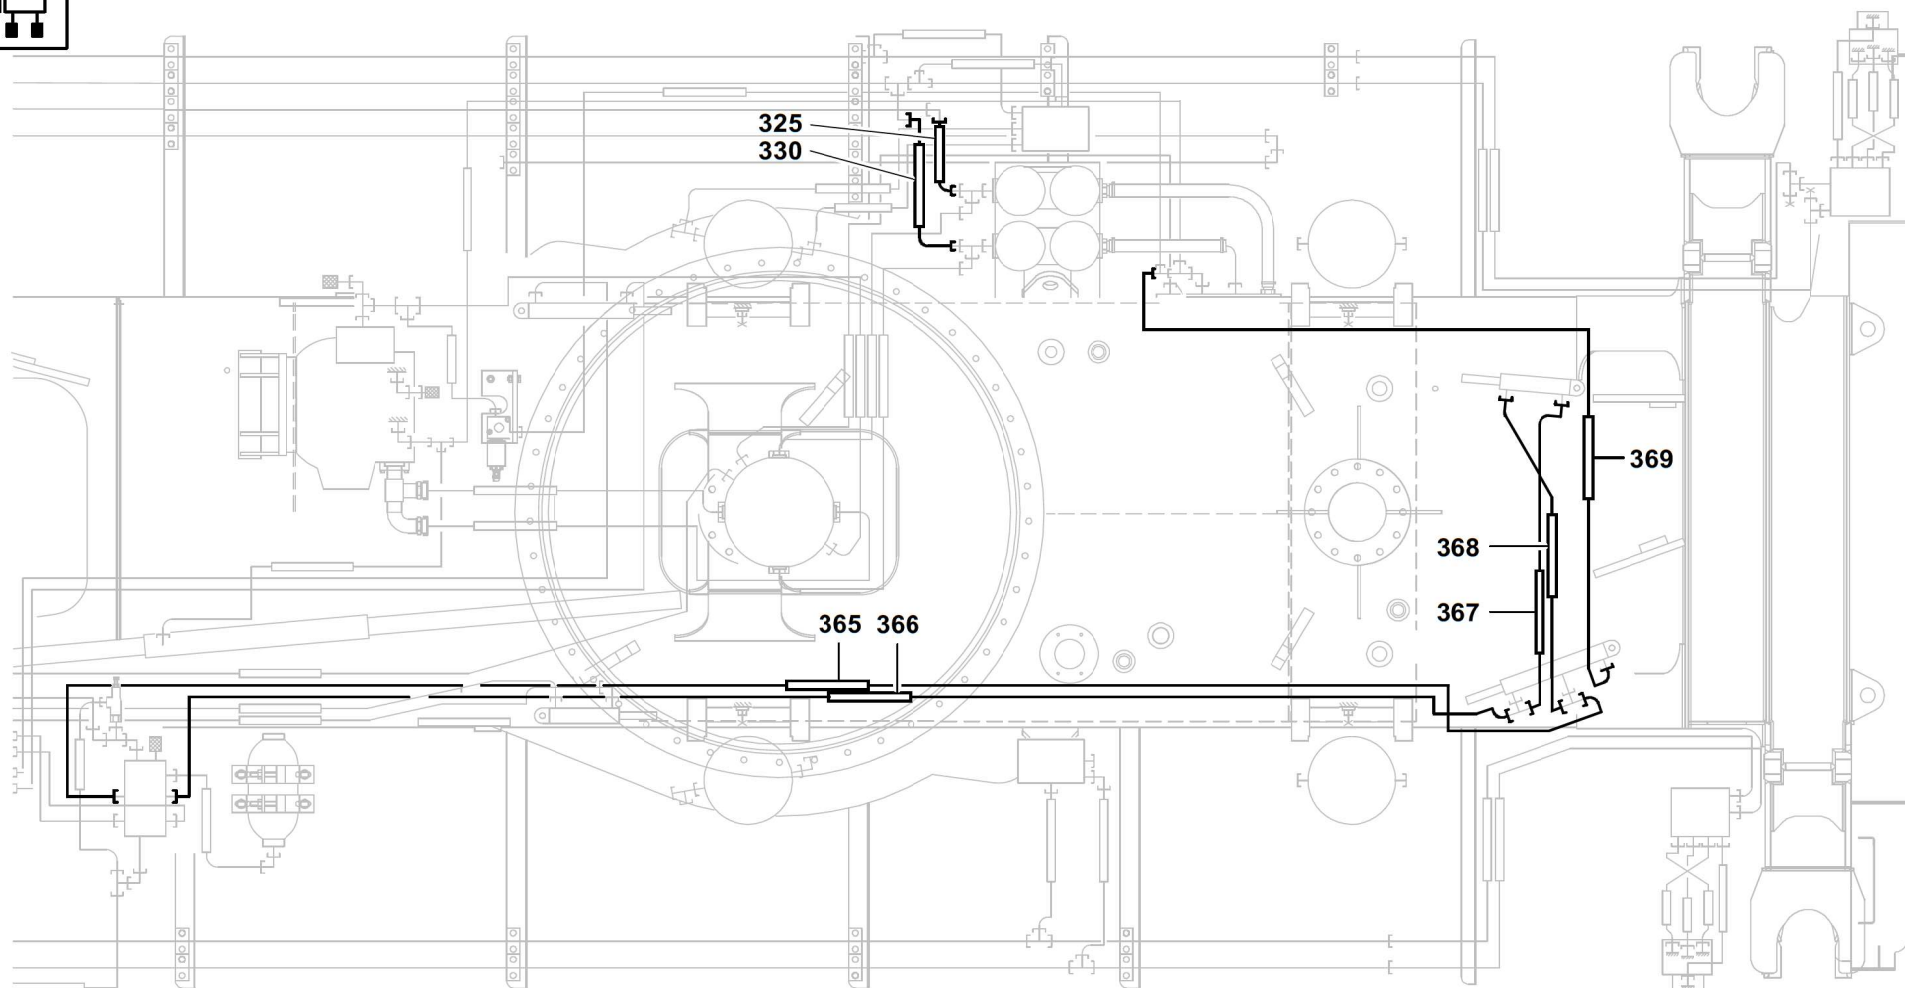

GROVE

SCHLAUCHLEITUNGEN FAHRGESTELL

HOSE ASSEMBLIES CHASSIS

BILDTADEL
PICTORIAL DISPLAY

06.21

4324189-ETL E

2/5

**GMK 3060-2
CAB 2020**

GROVE

SCHLAUCHLEITUNGEN FAHRGESTELL

HOSE ASSEMBLIES CHASSIS

BILDTADEL
PICTORIAL DISPLAY

06.21

4324189-ETL E

3/5

**GMK 3060-2
CAB 2020**

GROVE

SCHLAUCHLEITUNGEN FAHRGESTELL

HOSE ASSEMBLIES CHASSIS

BILDTADEL
PICTORIAL DISPLAY

06.21

4324189-ETL E

4/5

**GMK 3060-2
CAB 2020**

GROVE[®]

SCHLAUCHLEITUNGEN FAHRGESTELL

HOSE ASSEMBLIES CHASSIS

BILDTADEL
PICTORIAL DISPLAY

06.21

4324189-ETL E

5/5

**GMK 3060-2
CAB 2020**