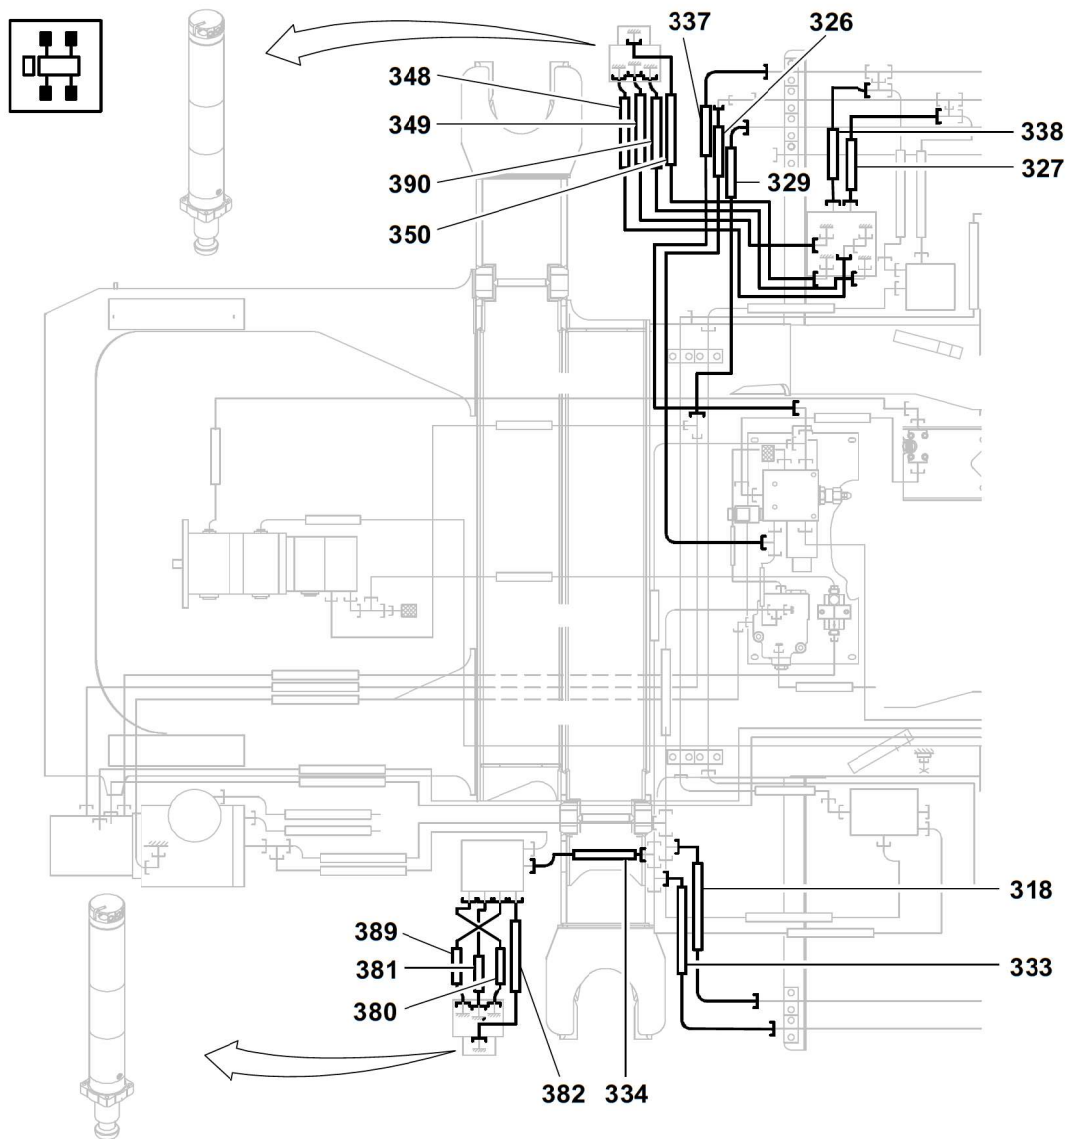

GROVE

SCHLAUCHLEITUNGEN FAHRGESTELL

HOSE ASSEMBLIES CHASSIS

BILDTADEL
PICTORIAL DISPLAY

06.21

4324189-ETL E

3/5

**GMK 3060-2
CAB 2020**

GROVE

SCHLAUCHLEITUNGEN FAHRGESTELL

HOSE ASSEMBLIES CHASSIS

BILDTADEL
PICTORIAL DISPLAY

06.21

4324189-ETL E

4/5

**GMK 3060-2
CAB 2020**

GROVE[®]

SCHLAUCHLEITUNGEN FAHRGESTELL

HOSE ASSEMBLIES CHASSIS

BILDTADEL
PICTORIAL DISPLAY

06.21

4324189-ETL E

5/5

**GMK 3060-2
CAB 2020**