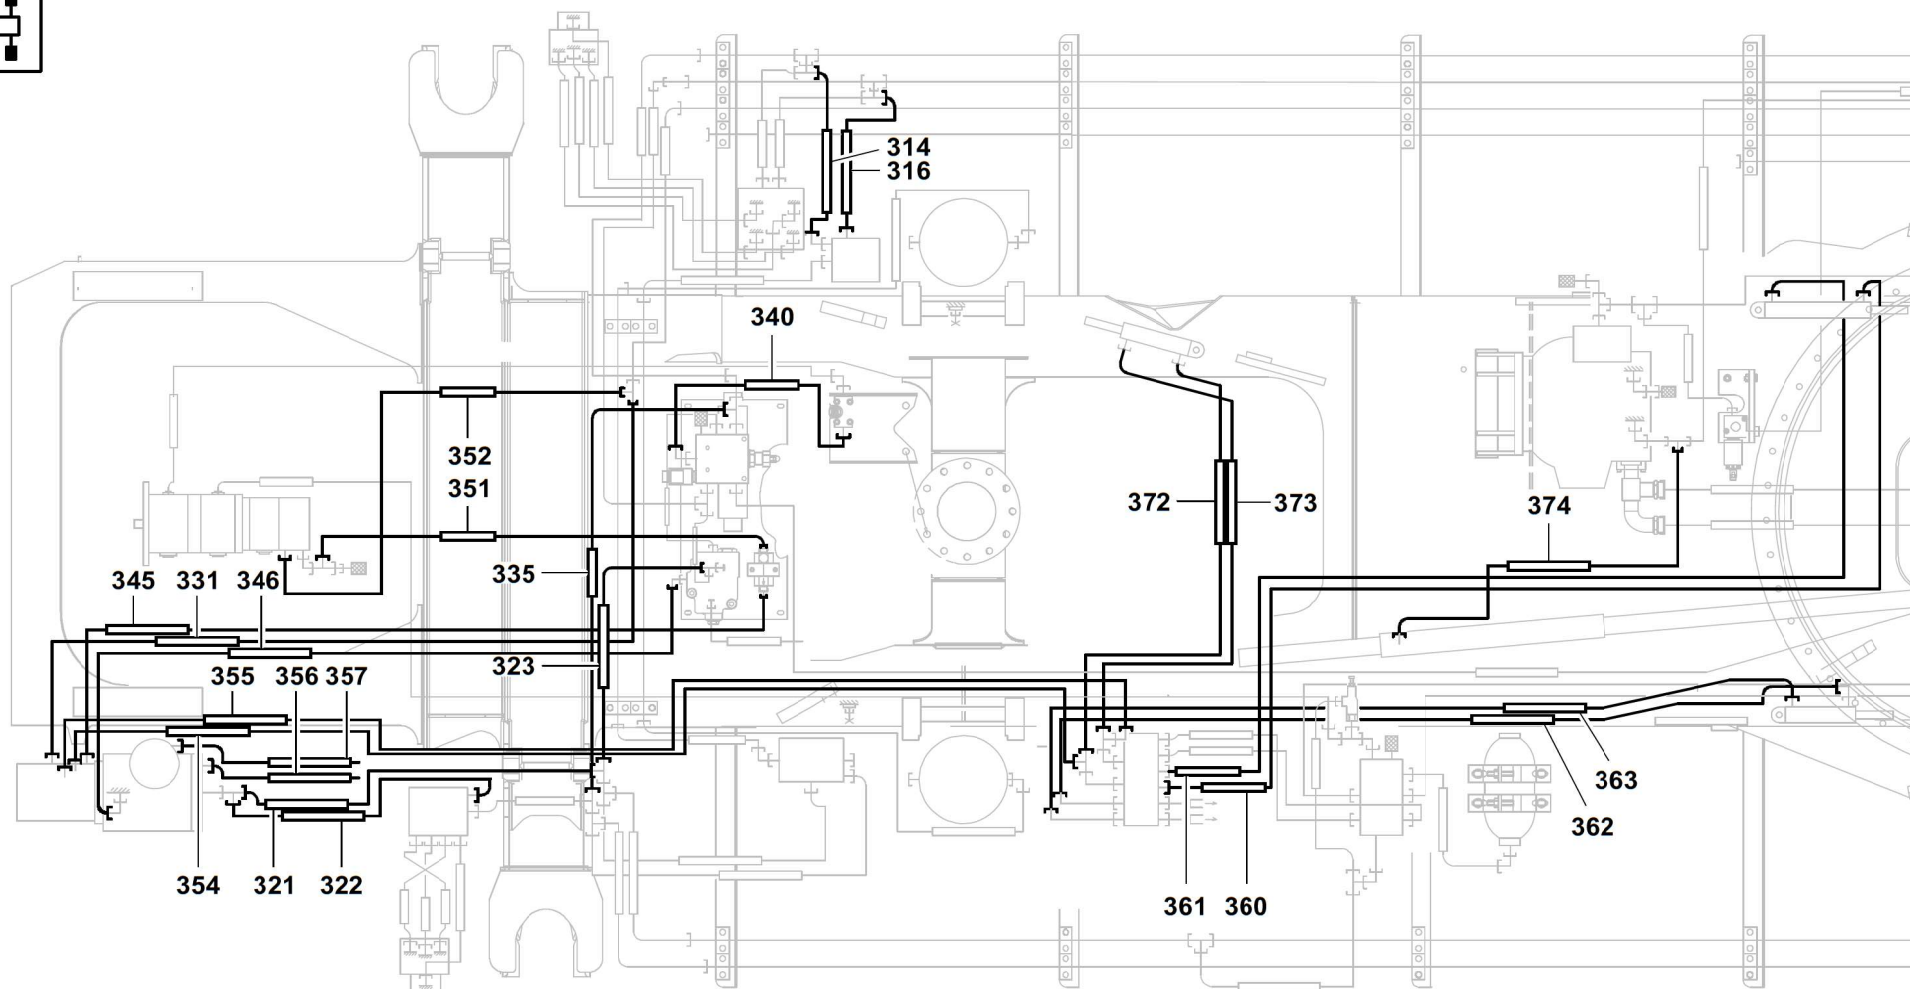

GROVE

SCHLAUCHLEITUNGEN FAHRGESTELL

HOSE ASSEMBLIES CHASSIS

BILDТАFЕL
PICTORIAL DISPLAY

06.21

4324189-ETL E

1/5

**GMK 3060-2
CAB 2020**

GROVE

SCHLAUCHLEITUNGEN FAHRGESTELL

HOSE ASSEMBLIES CHASSIS

BILDTADEL
PICTORIAL DISPLAY

06.21

4324189-ETL E

2/5

**GMK 3060-2
CAB 2020**

GROVE

SCHLAUCHLEITUNGEN FAHRGESTELL

HOSE ASSEMBLIES CHASSIS

BILDTADEL
PICTORIAL DISPLAY

06.21

4324189-ETL E

3/5

**GMK 3060-2
CAB 2020**

GROVE[®]

SCHLAUCHLEITUNGEN FAHRGESTELL

HOSE ASSEMBLIES CHASSIS

BILDTADEL
PICTORIAL DISPLAY

06.21

4324189-ETL E

5/5

**GMK 3060-2
CAB 2020**